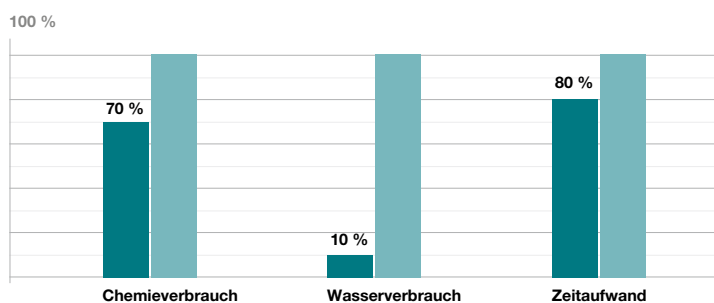

Sparen Sie wertvolle Ressourcen

Legende: ■ Wetrok Schaumreinigung ■ herkömmliche Eimer-Methode

Reinigungsergebnis

Ergonomie und Sicherheit

Hält Schmutz und körperliche Ermüdung fern

Verstärkte Wirkung der Spezialtenside dank geschäumter Form der Reinigungslösung: Die Tenside sorgen für gute Benetzungseigenschaften, da sie die Oberflächenspannung reduzieren, und sie sind so optimiert, dass sie ölige Verschmutzungen effizient emulgieren.

Keine unnötigen körperlichen Belastungen: Kein Mitschleppen eines Wassereimers, kein wiederholtes Auswringen von Reinigungstüchern. Dafür ist zügiges Vorankommen ohne übermäßige Ermüderscheinungen garantiert.