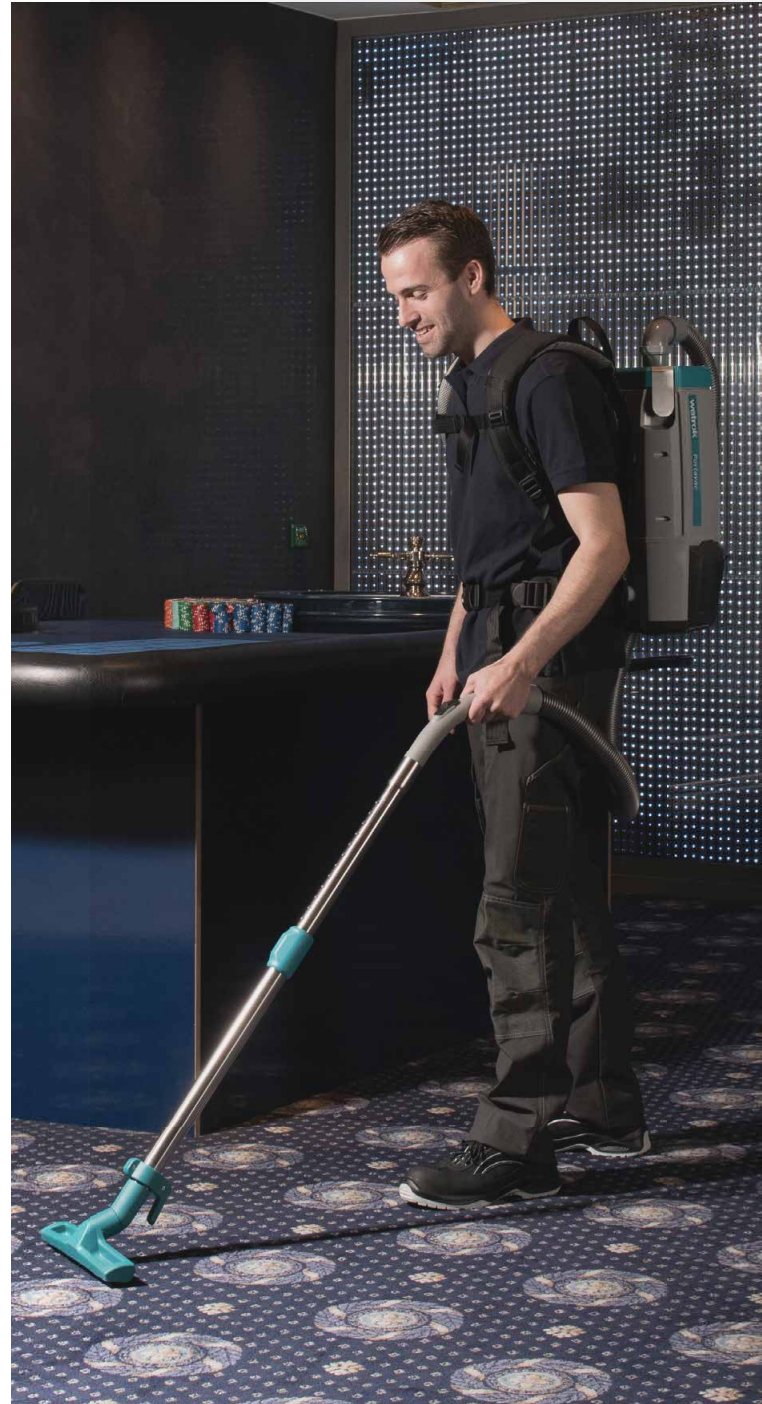

Ergonomie

Einzigartige Rotationsfunktion des Schultergurtes: für ein besseres Körpergefühl

Nicht auf den ersten Blick erkennbar, aber von grossem Wert: der einzigartige Rotationsknopf, der den Schultergurt mit dem Sauger verbindet. Ähnlich einer Wippe balanciert er den Sitz des Schultergurtes permanent aus. So liegt der Sauger bei allen Bewegungen perfekt am Rücken.

Ergonomisch optimierter Tragegurt: für ein angenehmes Tragegefühl

Der patentierte Tragegurt verfügt über clevere Extras. Individuell einstellbare Gurte auf Schulter- und Hüfthöhe sorgen für eine dem Körper angepasste Position. Auch verschwitzte Gurte gehören dank dem atmungsaktiven Material und der speziellen Aussparung am Rücken der Vergangenheit an.

Ein/Aus-Schalter direkt am Tragegurt: für schnelles Reagieren gemacht

Der direkt in den Tragegurt eingearbeitete Ein/Aus-Schalter macht die Bedienung einfach wie nie. Kein Bücken, kein Strecken – es bedarf eines einzigen Handgriffs, um den Sauger auszuschalten.

Kompaktes Leichtgewicht: für grosse Bewegungsfreiheit

Dank schlankem dreieckigem Design und geringem Gewicht meistert der Träger seinen Arbeitsalltag schwungvoll und agil. Uneingeschränkte Bewegungsfreiheit ist garantiert.