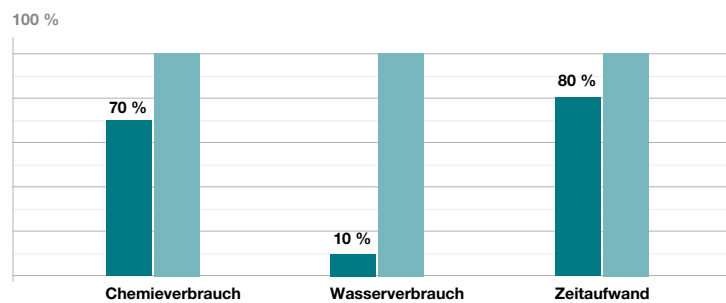

Schaumreinigung: In jeder Hinsicht hoch effektiv

Oberflächenreinigung ist Werterhaltung und Imagepflege. Saubere, glänzende und angenehm duftende Oberflächen in Arbeitsumgebungen, Einkaufszonen, Krankenhäusern, Pflegeheimen und öffentlichen Gebäuden schaffen eine Atmosphäre des Wohlbefindens. Sie sind auch immer ein Leistungsausweis des gesamten Facility-Service-Teams. Darauf darf man stolz sein. Weil es für den ersten Eindruck keine zweite Chance gibt.

Wetrok Schaumreinigung: Punkt für Punkt überlegen

Zeit und Geld sparen, aber nicht auf Kosten der Reinigungsqualität – geht das?

Mit der einzigartigen Methode der Schaumreinigung löst Wetrok diesen scheinbaren Widerspruch auf. Die Wetrok

Sparen Sie wertvolle Ressourcen

Legende: ■ Wetrok Schaumreinigung ■ herkömmliche Eimer-Methode

Reinigungsergebnis

Ergonomie und Sicherheit

Hält Schmutz und körperliche Ermüdung fern

Verstärkte Wirkung der Spezialtenside dank geschäumter Form der Reinigungslösung: Die Tenside werden von porösen Oberflächen nicht absorbiert, so wird eine schnelle Wiederanschmutzung verhindert. Sie sorgen für gute Benetzungseigenschaften, da sie die Oberflächenspannung reduzieren, und sie sind so optimiert, dass sie ölige Verschmutzungen effizient emulgieren.